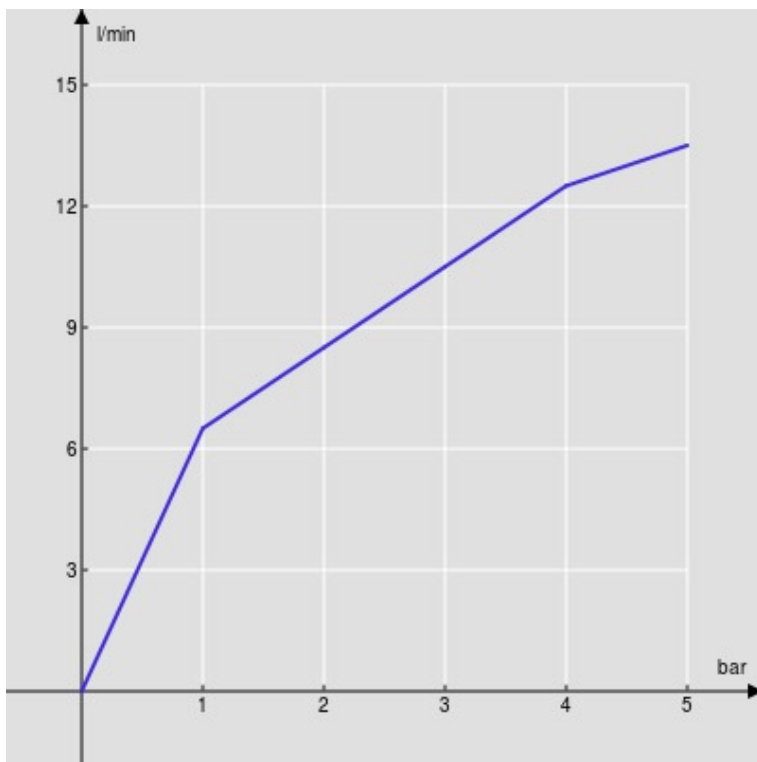

SPECIFICHE

Monocomando

Chrome

Bocca girevole 360°

Aeratore anticalcare M 22 x 1

Flessibili inox ø 3/8"

Limitatore di portata con freno al 50%

Imballo: 41,5 x 21,2 x 7,8 cm / 0,00686 m³ / 1,48 kg

CERTIFICAZIONI

DIAGRAMMA DI PORTATA: ACQUA CALDA/FREDDA

— Aeratore

DIAGRAMMA DI PORTATA: ACQUA MISCELATA

— Aeratore