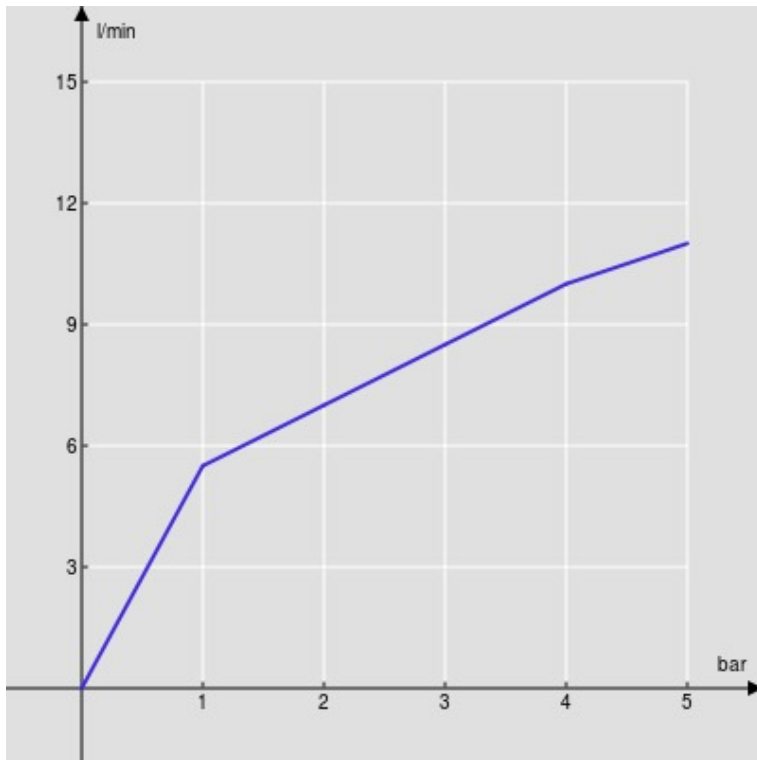

SPECIFICHE

Monocomando

Chrome

Bocca girevole 360°

Aeratore anticalcare M 22 x 1

Flessibili inox ø 3/8"

Limitatore di portata con freno al 50%

Imballo: 41,5 x 21,2 x 7,8 cm / 0,00686 m³ / 1,48 kg

CERTIFICAZIONI

DIAGRAMMA DI PORTATA: ACQUA CALDA/FREDDA

— Aeratore

DIAGRAMMA DI PORTATA: ACQUA MISCELATA

— Aeratore