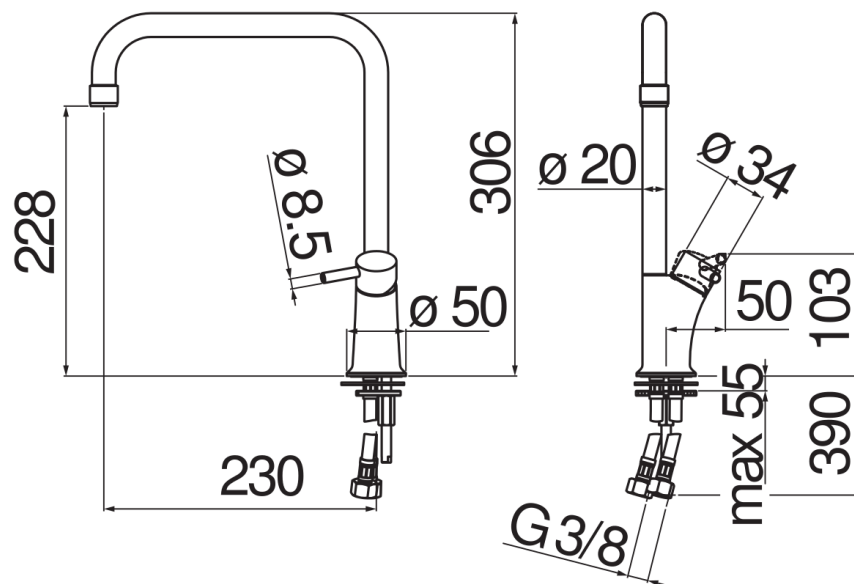

SPECIFICHE

Monocomando

Chrome

Bocca girevole 360°

Aeratore anticalcare M 22 x 1

Flessibili inox ø 3/8"

Limitatore di portata con freno al 50%

Imballo: 41,5 x 21,2 x 7,8 cm / 0,00686 m³ / 1,48 kg

CERTIFICAZIONI

DIAGRAMMA DI PORTATA: ACQUA CALDA/FREDDA

— Aeratore

DIAGRAMMA DI PORTATA: ACQUA MISCELATA

— Aeratore